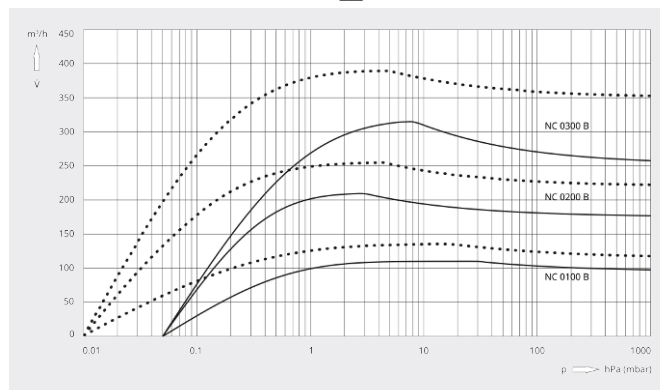

# COBRA NC 0100-0300 B

Pompe per vuoto a vite a secco

Disegno dimensionale

Capacità di aspirazione  
Aria a 20 °C. Tolleranza: ± 10%

— 50 Hz ..... 60 Hz

	COBRA NC 0100 B	COBRA NC 0200 B	COBRA NC 0300 B
<b>Capacità di aspirazione</b>	110 / 130 m³/h (50/60 Hz)	220 / 265 m³/h (50/60 Hz)	320 / 385 m³/h (50/60 Hz)
<b>Pressione assoluta nominale</b>	≤ 0,05 / ≤ 0,01 hPa (mbar) (50/60 Hz)	≤ 0,05 / ≤ 0,01 hPa (mbar) (50/60 Hz)	≤ 0,05 / ≤ 0,01 hPa (mbar) (50/60 Hz)
<b>Potenza nominale del motore</b>	3,5 / 4,8 kW (50/60 Hz)	6,0 / 7,6 kW (50/60 Hz)	7,5 / 9,5 kW (50/60 Hz)
<b>Velocità nominale del motore</b>	3000 / 3600 giri/min (50/60 Hz)	3000 / 3600 giri/min (50/60 Hz)	3000 / 3600 giri/min (50/60 Hz)
<b>Livello di rumorosità (ISO 2151)</b>	≤ 70 / ≤ 74 dB(A) (50/60 Hz)	≤ 71 / ≤ 76 dB(A) (50/60 Hz)	≤ 72 / ≤ 77 dB(A) (50/60 Hz)
<b>Peso approssimativo</b>	300 kg	350 kg	400 kg
<b>Dimensioni (L x W x H)</b>	957 x 520 x 914 mm	1207 x 520 x 914 mm	1279 x 520 x 914 mm
<b>Entrata del gas / uscita</b>	DN 40 PN 16 / DN 40 PN 16	DN 50 PN 16 / DN 50 PN 16	DN 50 PN 16 / DN 50 PN 16