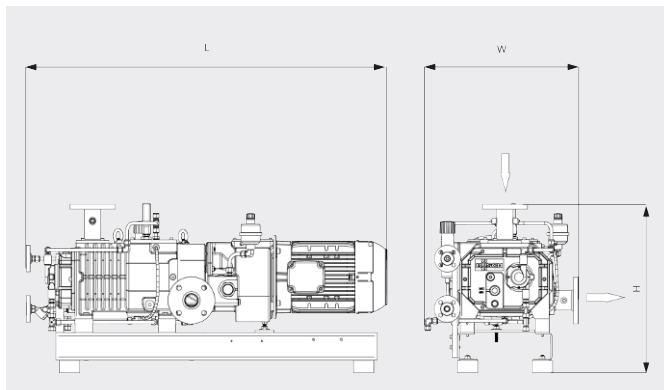

# COBRA NC 0100-0300 B

Pompe per vuoto a vite a secco

Disegno dimensionale

Capacità di aspirazione  
Aria a 20 °C. Tolleranza: ± 10%

— 50 Hz ..... 60 Hz

	COBRA NC 0100 B	COBRA NC 0200 B	COBRA NC 0300 B
<b>Capacità di aspirazione</b>	110 / 130 m³/h (50/60 Hz)	220 / 265 m³/h (50/60 Hz)	320 / 385 m³/h (50/60 Hz)
<b>Pressione assoluta nominale</b>	≤ 0,05 / ≤ 0,01 hPa (mbar) (50/60 Hz)	≤ 0,05 / ≤ 0,01 hPa (mbar) (50/60 Hz)	≤ 0,05 / ≤ 0,01 hPa (mbar) (50/60 Hz)
<b>Potenza nominale del motore</b>	3,5 / 4,8 kW (50/60 Hz)	6,0 / 7,6 kW (50/60 Hz)	7,5 / 9,5 kW (50/60 Hz)
<b>Velocità nominale del motore</b>	3000 / 3600 giri/min (50/60 Hz)	3000 / 3600 giri/min (50/60 Hz)	3000 / 3600 giri/min (50/60 Hz)
<b>Livello di rumorosità (ISO 2151)</b>	≤ 70 / ≤ 74 dB(A) (50/60 Hz)	≤ 71 / ≤ 76 dB(A) (50/60 Hz)	≤ 72 / ≤ 77 dB(A) (50/60 Hz)
<b>Peso approssimativo</b>	300 kg	350 kg	400 kg
<b>Dimensioni (L x W x H)</b>	957 x 520 x 914 mm	1207 x 520 x 914 mm	1279 x 520 x 914 mm
<b>Entrata del gas / uscita</b>	DN 40 PN 16 / DN 40 PN 16	DN 50 PN 16 / DN 50 PN 16	DN 50 PN 16 / DN 50 PN 16