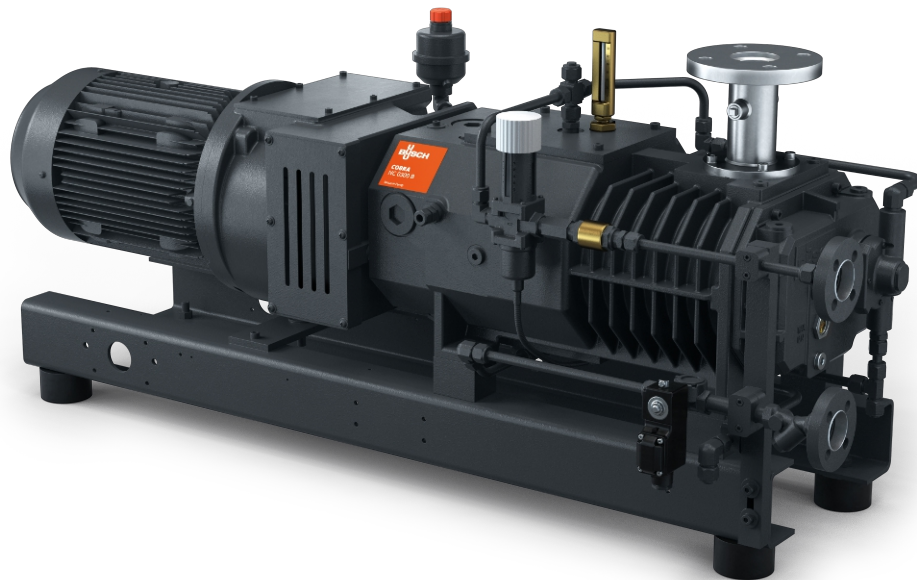

# COBRA NC 0100-0300 B

Pompe per vuoto a vite a secco

**U  
BUSCH  
U**  
VACUUM SOLUTIONS

## Prestazioni elevate

Design della vite avanzato, viti brevettate con bilanciamento automatico, particolarmente indicate per processi chimici, distillazione e asciugatura a vuoto

# COBRA NC 0100-0300 B

Pompe per vuoto a vite a secco

Disegno dimensionale

Capacità di aspirazione  
Aria a 20 °C. Tolleranza: ± 10%

— 50 Hz ..... 60 Hz

	COBRA NC 0100 B	COBRA NC 0200 B	COBRA NC 0300 B
<b>Capacità di aspirazione</b>	110 / 130 m³/h (50/60 Hz)	220 / 265 m³/h (50/60 Hz)	320 / 385 m³/h (50/60 Hz)
<b>Pressione assoluta nominale</b>	≤ 0,05 / ≤ 0,01 hPa (mbar) (50/60 Hz)	≤ 0,05 / ≤ 0,01 hPa (mbar) (50/60 Hz)	≤ 0,05 / ≤ 0,01 hPa (mbar) (50/60 Hz)
<b>Potenza nominale del motore</b>	3,5 / 4,8 kW (50/60 Hz)	6,0 / 7,6 kW (50/60 Hz)	7,5 / 9,5 kW (50/60 Hz)
<b>Velocità nominale del motore</b>	3000 / 3600 giri/min (50/60 Hz)	3000 / 3600 giri/min (50/60 Hz)	3000 / 3600 giri/min (50/60 Hz)
<b>Livello di rumorosità (ISO 2151)</b>	≤ 70 / ≤ 74 dB(A) (50/60 Hz)	≤ 71 / ≤ 76 dB(A) (50/60 Hz)	≤ 72 / ≤ 77 dB(A) (50/60 Hz)
<b>Peso approssimativo</b>	300 kg	350 kg	400 kg
<b>Dimensioni (L x W x H)</b>	957 x 520 x 914 mm	1207 x 520 x 914 mm	1279 x 520 x 914 mm
<b>Entrata del gas / uscita</b>	DN 40 PN 16 / DN 40 PN 16	DN 50 PN 16 / DN 50 PN 16	DN 50 PN 16 / DN 50 PN 16